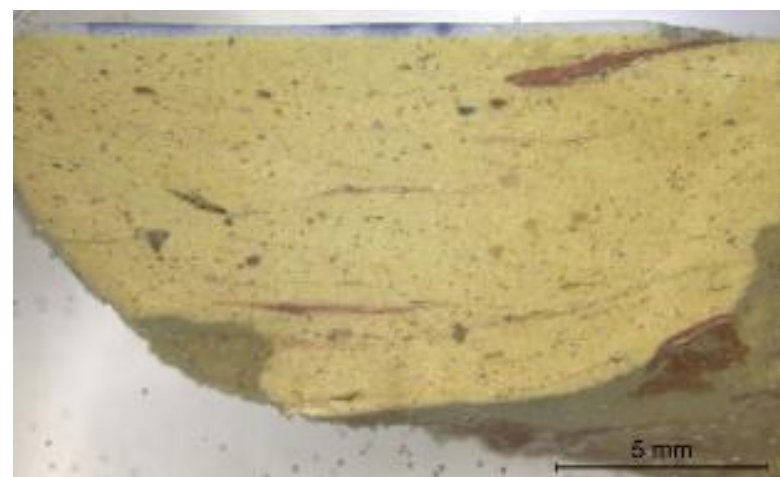

- Azulejo de padrão do século XVII
- Dimensões: 143 x 143 x 15 mm
- Local: MNAz

Amostras na Azulejoteca: Azulejo e uma secção polida

Índice

Caracterização morfológica

- ✓ Imagens de microscopia ótica (OM)

CARACTERIZAÇÃO MORFOLÓGICA: IMAGENS DE MICROSCOPIA ÓTICA**Equipamento:**

Lupa binocular Leica M205C acoplada a câmara Leica DFC295.

[voltar ao índice](#)