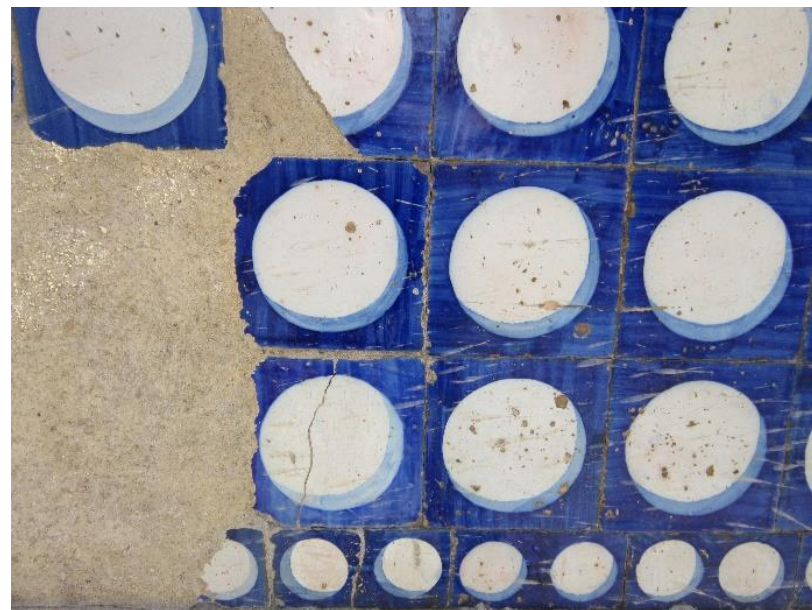

FACHADA  
3b/013

Rua da Junqueira, 317, Lisboa

FACHADA  
3b/013

Padrões: PT001; PC001

**Descrição:** Revestimento com azulejos de padrão e cercadura em azul e branco, ambos com padrão de bolas.

**Tipo azulejo:** Estampilha, ca 13,5 x 13,5 cm.

**Cores:** Azul e branco.

**Cercadura:** Sim, ca 13,5 x 6,5 cm

**Friso sob a cornija:** Não.

**Fabricante:**

**Data estimada:**

**Índice:**

- [Imagens](#)
- [Planta de localização](#)

FACHADA  
3b/013

# IMAGENS